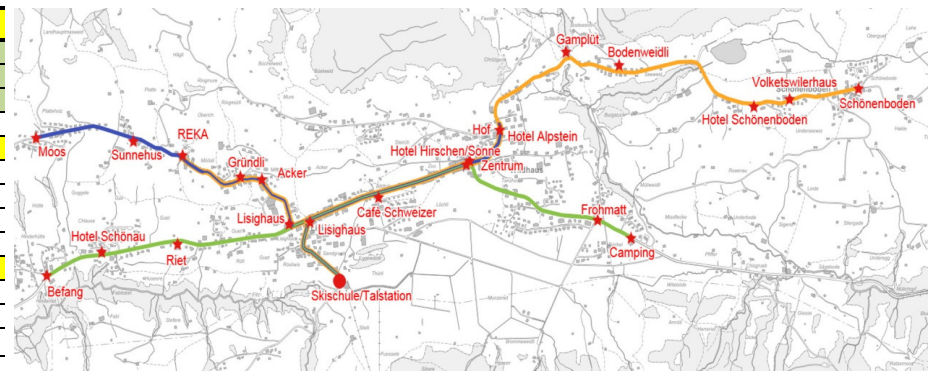

Skibus Wildhaus

Fahrplan 2023/24

Bei ungünstigen Wetter-/ Schneeverhältnissen, kann der Fahrplan geändert werden

Scannen Sie bitte den QR Code oder besuchen Sie unsere Webseite

<https://www.abderhalden.net/aktuelles>

- 1 Busbetrieb auf dieser Linie vom 16.*Dezember (*bei täglichem Skibetrieb) 2023 bis 01. April 2024
- 2 Busbetrieb auf dieser Linie vom 23.12.23 - 07.01.24 und vom 27.01.24 - 03.03.24
- 3 Busbetrieb auf dieser Linie vom 23.12.23 - 07.01.24 und vom 27.01.24 - 03.03.24
(Busbetrieb 2 + 3 verkehrt bei günstigen Schneeverhältnissen)

Busbetrieb auf der Strecke →	Befang - Skischule / Talstation - Camping - Talstation									
Befang	09:00	09:30		12:10		13:45		16:05	16:20	16:50
Hotel Schönaue	09:01	09:31		12:11		13:46		16:06	16:21	16:51
Riet	09:02	09:32		12:12		13:47		16:07	16:22	16:52
Skischule/Talstation	09:05	09:35		12:15		13:50		16:10	16:25	
ab Skischule/Talstation	09:05	09:35		12:15	13:25		15:45	16:15		
Frohmat	09:13	09:43		12:18	13:28		15:53	16:19		
Camping	09:15	09:45		12:20	13:30		15:55	16:20		
Frohmat	09:16	09:46		12:21	13:31					
Skischule/Talstation	09:20	09:50		12:25	13:35					
ab Skischule/Talstation	09:20	09:50		12:05	13:40		16:00	16:15	16:45	
Riet	09:22		12:07		13:42		16:02	16:17	16:47	
Hotel Schönaue	09:23		12:08		13:43		16:03	16:18	16:48	
Befang	09:25		12:10		13:45		16:05	16:20	16:50	